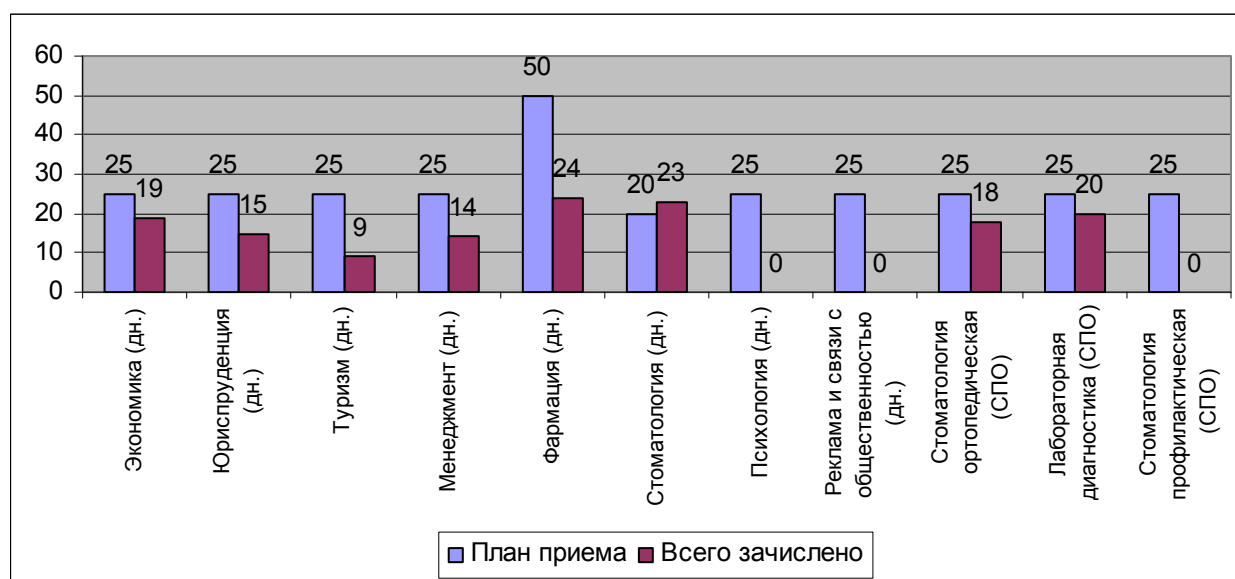

справочники, в которых размещена реклама, отдельно выделяются школы, с которыми мы сотрудничаем.

В течение всего 2013 – 2014 учебного года осуществлялась систематическая работа со школами и колледжами нашего региона. Университет проводит огромную профориентационную работу среди учащихся школ, колледжей всех городов и районов ПМР.

Сравнительный анализ данных плана набора и количества зачисленных абитуриентов на дневное отделение