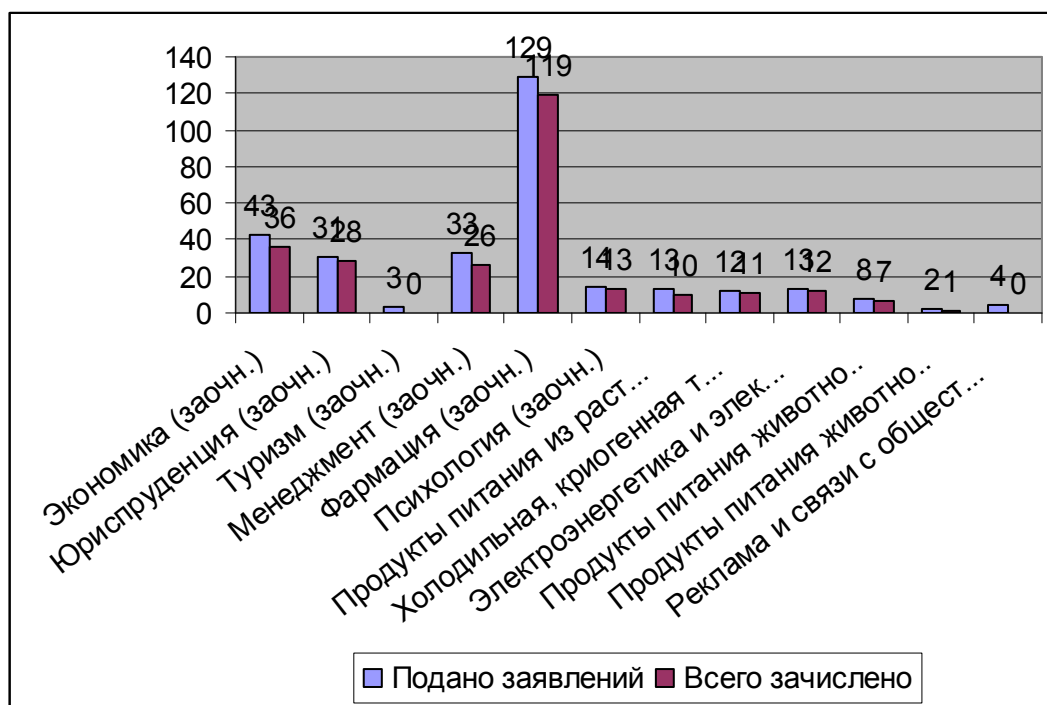

По сравнению с итогами приема студентов прошлых лет, наблюдалось увеличение активности поступлений на все факультеты и направления.

Проводя анализ активности абитуриентов в период работы приемной комиссии, можно сделать вывод о том, что наиболее продуктивными месяцами работы в этом году выступают июль, август и сентябрь.

Основным источником информации являются, прежде всего, знакомые, друзья и сотрудники института, далее наиболее часто источником информации о вузе выступают

справочники, в которых размещена реклама, отдельно выделяются школы, с которыми мы сотрудничаем.

Сравнительный анализ данных плана набора и количества зачисленных абитуриентов на дневное отделение

Сравнительный анализ количества поданных заявлений и зачисленных абитуриентов на заочное отделение

В 2014 – 2015 учебном году всего в НУОВППО «Тираспольский межрегиональный университет» зачислено 405 человек, из них: 104 - дневное отделение, 263 – заочное. На факультет СПО зачислено 38 человек. По сравнению с планом приема наблюдается значительное снижение активности поступлений на все факультеты и направления. Процент выполнения плана набора составил: